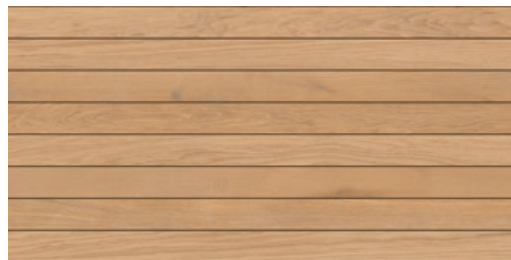

# Inwood

45 x 90 cm

Piso y muro mate

Piso: Mármol Maddy hueso 59.3x59.3 cm / Muro: Inwood avellana 45x90 cm

## Avellana

45x90 cm  
Mate