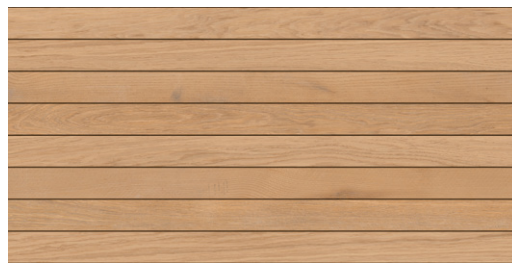

Madera

Inwood

MURO | CERÁMICA | MATE | CONTEMPORÁNEO

VARIACIÓN GRÁFICA MEDIA **V2**

45 x 90 cm

PISO: MÁRMOL MADDY HUESO 59.3 X 59.3 CM REC MURO: INWOOD AVELLANA 45 X 90 CM

AVELLANA

45 X 90 CM