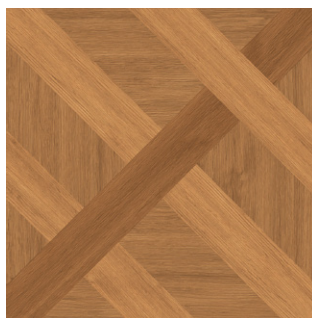

Khalif

PISO Y MURO | CERÁMICA | BRILLANTE | CLÁSICO

VARIACIÓN GRÁFICA MEDIA **V2**

44 x 44 cm

44 X 44 CM

BEIGE

BEIGE 44 X 44 CM - PATRÓN DE COLOCACIÓN

Empaque

44 X 44 CM	10	1.92	15.18	64	122.88	971.52
------------	----	------	-------	----	--------	--------

Madera Tiana

PISO Y MURO | CERÁMICA | MATE | RÚSTICO

VARIACIÓN GRÁFICA MEDIA **V2**

55 x 55 cm

55 X 55 CM

NATURAL