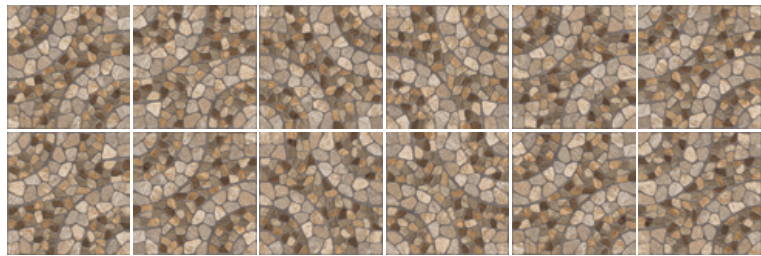

Rústico
Rústico
Cerámica

Kobe

44 x 44 cm

Piso y muro mate

Piso: **Kobe mix beige 44x44 cm**

Mix Beige

44x44 cm
Mate

Mix Beige 44x44 cm / Muestra de variedad gráfica.

ADHESIVOS RECOMENDADOS

Crest Blanco
Crest Cerámico Rápido

CÓDIGOS DE BOQUILLAS SUGERIDOS

Mix beige 33 31

PEI

Variación gráfica

Empaque y características

| | | | | | | |
|----------|----|------|-------|----|--------|---------|
| 44x44 cm | 10 | 1.92 | 29.15 | 64 | 122.88 | 1865.32 |
|----------|----|------|-------|----|--------|---------|