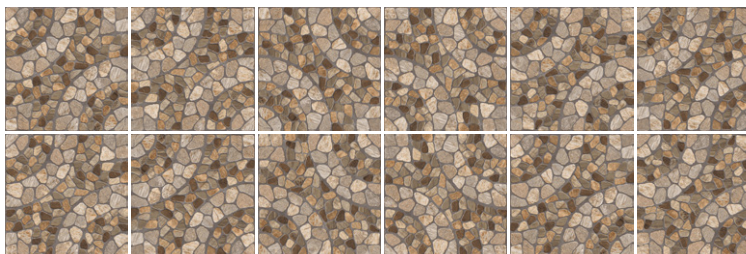

Kobe

44 x 44 cm

PISO Y MURO | CERÁMICA | MATE | RÚSTICO

VARIACIÓN GRÁFICA MEDIA **V2**

PISO: KOBE MIX BEIGE 44 X 44 CM

44 X 44 CM

MIX BEIGE

MIX BEIGE 44 X 44 CM - MUESTRA DE VARIACIÓN GRÁFICA