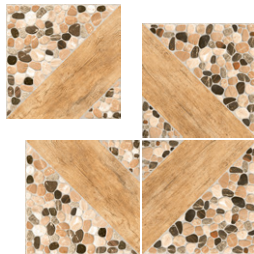

Landstone

20 x 20 cm

PISO Y MURO | CERÁMICA | MATE | RÚSTICO

VARIACIÓN GRÁFICA ALTA **V3**

PISO: LANDSTONE GRIS Y DECO GRIS 20 X 20 CM
 MURO: LANDSTONE GRIS 20 X 20 CM Y CANTERA QUARRY BLANCO 44.3 X 89.3 CM REC

20 X 20 CM

BEIGE

20 X 20 CM

DECO BEIGE

20 X 20 CM

GRIS

20 X 20 CM

DECO GRIS