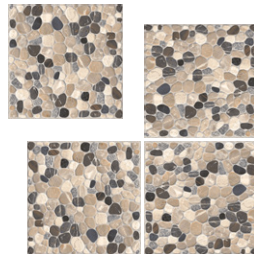

Landstone

20 x 20 cm

PISO Y MURO | CERÁMICA | MATE | RÚSTICO

VARIACIÓN GRÁFICA ALTA **V3**

PISO: LANDSTONE GRIS Y DECO GRIS 20 X 20 CM
 MURO: LANDSTONE GRIS 20 X 20 CM Y CANTERA QUARRY BLANCO 44.3 X 89.3 CM REC

20 X 20 CM

BEIGE

20 X 20 CM

DECO BEIGE

20 X 20 CM

GRIS

20 X 20 CM

DECO GRIS