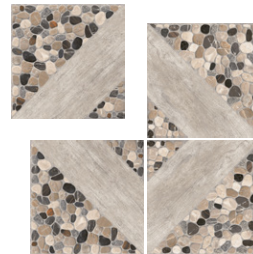

Landstone

20 x 20 cm

PISO Y MURO | CERÁMICA | MATE | RÚSTICO

VARIACIÓN GRÁFICA ALTA **V3**

PISO: LANDSTONE GRIS Y DECO GRIS 20 X 20 CM
 MURO: LANDSTONE GRIS 20 X 20 CM Y CANTERA QUARRY BLANCO 44.3 X 89.3 CM REC

20 X 20 CM

BEIGE

20 X 20 CM

DECO BEIGE

20 X 20 CM

GRIS

20 X 20 CM

DECO GRIS