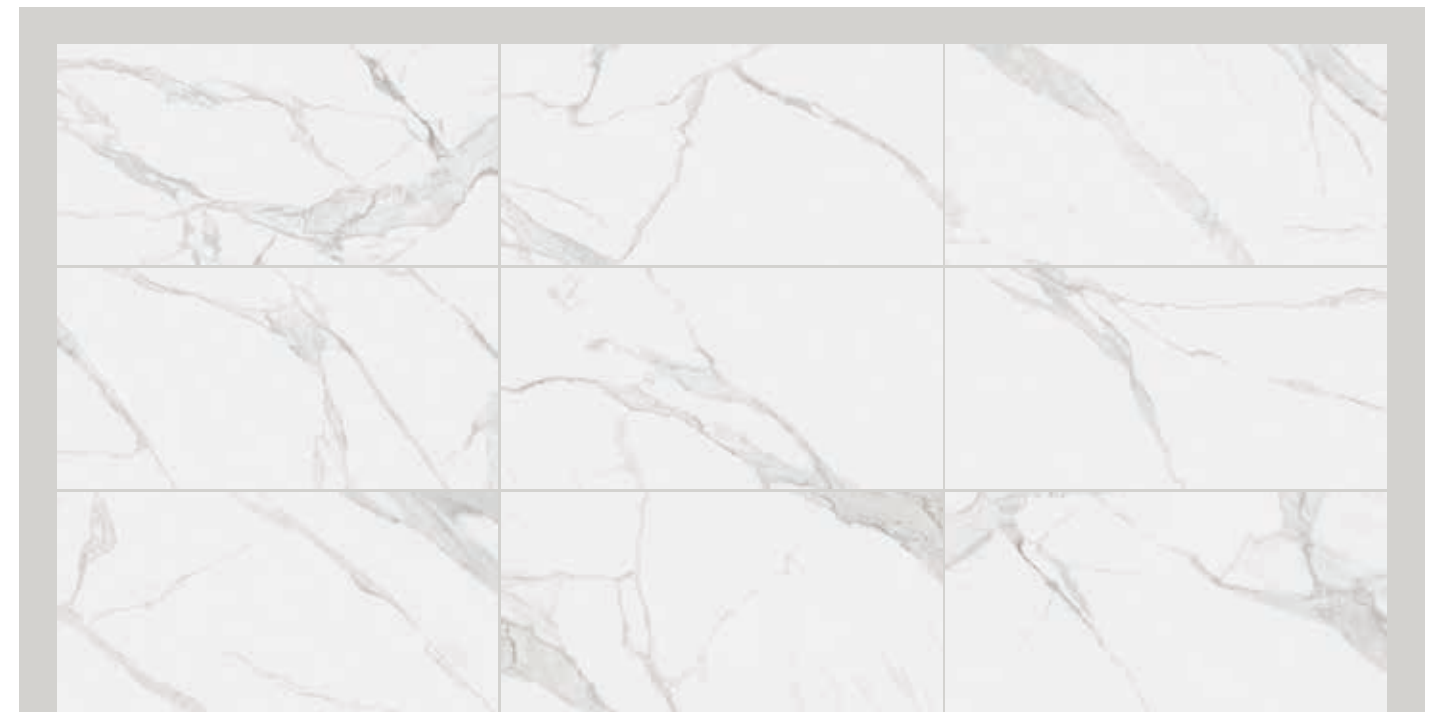

 **Marmoleado**
Clásico
Cerámica

Lauren Stone

59.3 x 119.0 cm (R)
60 x 60 cm

Piso y muro satinado y brillante

Blanco

59.3x119.0 cm
Brillante
Rectificado

60x60 cm
Brillante

59.3x119.0 cm
Satinado
Rectificado

Blanco 59.3x119.0 cm / Muestra de variedad gráfica, patrón de colocación y color de boquilla sugeridos.

Piso: **Lauren Stone blanco brillante 59.3x119.0 cm**
Muro: **Lauren Stone blanco brillante 59.3x119.0 cm**