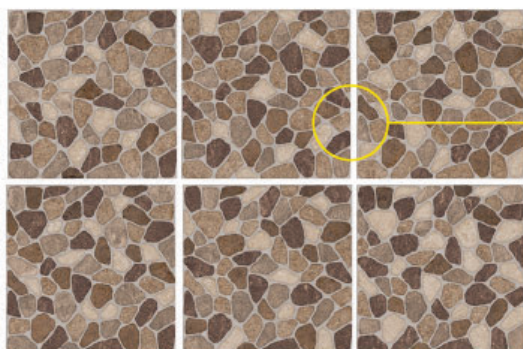

## PISO LÁZARO

ESTILO

RÚSTICO  
PRIMARIO

CAFÉ

CUERPO  
Cerámico

VARIACIÓN GRÁFICA

Ancho de boquilla recomendada:  
**4 mm.**

Colores de boquilla sugerido:

ARENA

ARCILLA

Utilizar boquilla CON ARENA

FORMATO  
33x33 cm

ACABADO  
Mate

DISEÑO  
Piedra

APLICACIÓN  
Piso / Muro

- El color del producto real puede presentar variación al color de la fotografía.
- Asegúrate que el adhesivo sea el correcto para el área deseada.