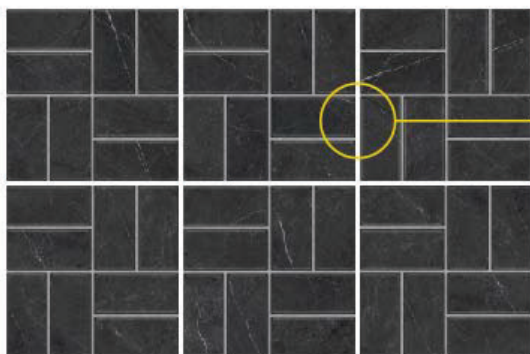

FORMATO
20 x 20 cm

ACABADO
Granillado

DISEÑO
Mármol

APLICACIÓN
Piso / Muro

VARIACIÓN GRÁFICA

Ancho de boquilla recomendada:
4 mm.

Colores de boquilla sugerido:

BLANCO 
ARENA 

Utilizar boquilla CON ARENA

- El color del producto real puede presentar variación al color de la fotografía.
- Asegúrate que el adhesivo sea el correcto para el área deseada.

CARACTERÍSTICAS TÉCNICAS

ABSORCIÓN DE AGUA

VARIACIÓN DE TONOS

BAJO

MEDIO

ALTO

EXTREMO

VENTAJAS

- Versatilidad en piso y muro
- Fácil de limpiar y bajo mantenimiento
- Ideal para interior, exterior y zonas húmedas

SUGERENCIAS DE INSTALACIÓN