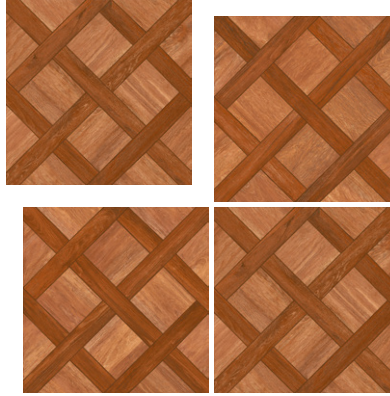

Álamo

PISO Y MURO | CERÁMICA | SEMIBRILLANTE | CONTEMPORÁNEO

VARIACIÓN GRÁFICA MEDIA **V2**

33 x 33 cm

33 X 33 CM

NARANJA

Empaque

33 X 33 CM	16	1.76	14.68	81	142.56	1189.08
------------	----	------	-------	----	--------	---------

Madera Angibre

PISO Y MURO | CERÁMICA | MATE | RÚSTICO

VARIACIÓN GRÁFICA MEDIA **V2**

18 x 55 cm

18 X 55 CM

CASTAÑO

18 X 55 CM

CEDAR