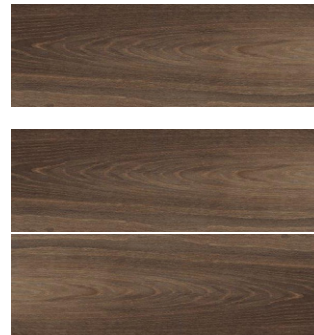

Madera Angibre

PISO Y MURO | CERÁMICA | MATE | RÚSTICO

VARIACIÓN GRÁFICA MEDIA **V2**

18 x 55 cm

18 X 55 CM

CASTAÑO

18 X 55 CM

CEDAR