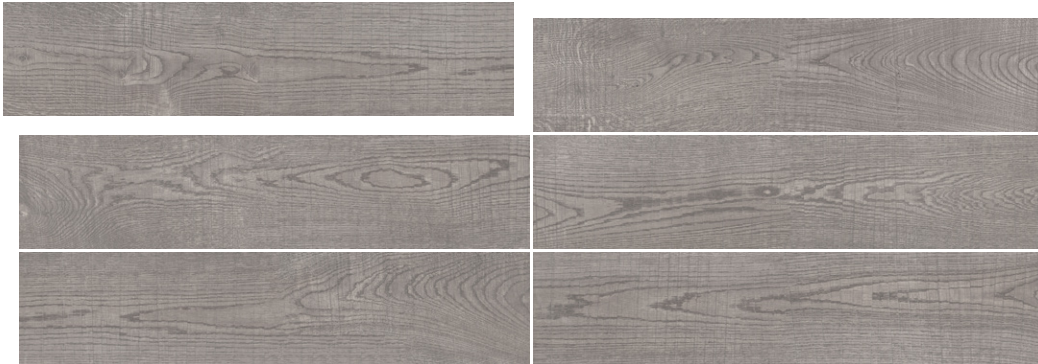

Madera Bari

20 x 90 cm

PISO Y MURO | CERÁMICA | MATE | RÚSTICO

VARIACIÓN GRÁFICA EXTREMA **V4**

PISO: MADERA BARI GRIS 20 X 90 CM

20 X 90 CM

GRIS

Empaque

20 X 90 CM	9	1.62	22.62	40	64.80	904.92
------------	---	------	-------	----	-------	--------