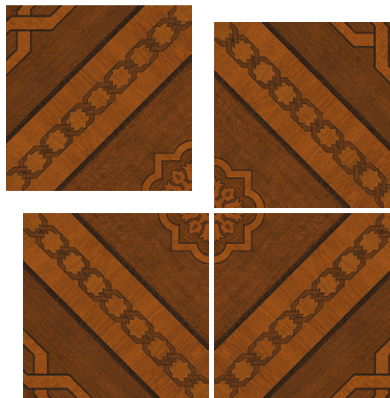

# Madera Barrow

44 x 44 cm

PISO Y MURO | CERÁMICA | BRILLANTE | CLÁSICO

VARIACIÓN GRÁFICA MEDIA **V2**

44 X 44 CM

**ROJO**

ROJO 44 X 44 - PATRÓN DE COLOCACIÓN Y MUESTRA DE VARIACIÓN GRÁFICA

Empaque

# Madera Ceilán

33 x 33 cm

PISO Y MURO | CERÁMICA | SEMIBRILLANTE | CLÁSICO

VARIACIÓN GRÁFICA MEDIA **V2**

33 X 33 CM

**MADERA**

Empaque

33 X 33 CM	16	1.76	14.15	81	142.56	1146.15
------------	----	------	-------	----	--------	---------