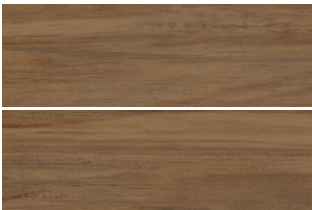

Madera

Madera Congo

18 x 55 cm

PISO Y MURO | CERÁMICA | MATE | CONTEMPORÁNEO

VARIACIÓN GRÁFICA MEDIA **V2**

PISO: MADERA CONGO CAFÉ 18 X 55 CM

18 X 55 CM

MIEL

18 X 55 CM

CAFÉ

18 X 55 CM

GRIS

Empaque

18 X 55 CM	Piezas Caja	m² Caja	kg Caja	Cajas Palet	m² Palet	kg Palet
18 X 55 CM	17	1.69	18.51	40	67.60	740.40

LAMOSA
PISOS & MUROS