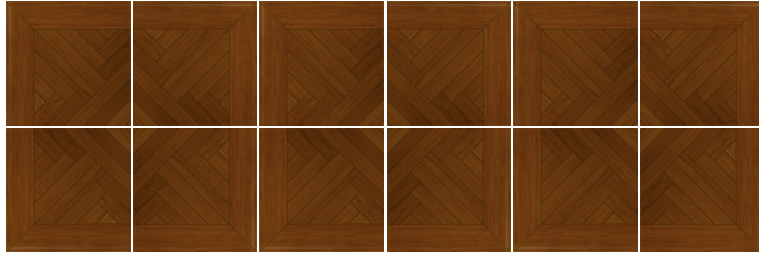

Madera Malauí

44 x 44 cm

PISO Y MURO | CERÁMICA | BRILLANTE | CONTEMPORÁNEO

VARIACIÓN GRÁFICA MEDIA **V2**

44 X 44 CM

CAFÉ

CAFÉ 44 X 44 - PATRÓN DE COLOCACIÓN Y MUESTRA DE VARIACIÓN GRÁFICA

Empaque

44 X 44 CM	10	1.92	15.18	64	122.88	971.52
------------	----	------	-------	----	--------	--------

Madera Nitza

36 x 36 cm

PISO Y MURO | CERÁMICA | SEMIBRILLANTE | CONTEMPORÁNEO

VARIACIÓN GRÁFICA MEDIA **V2**