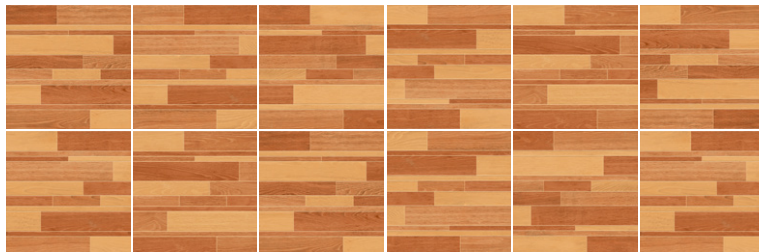

# Madera Tali

PISO Y MURO | CERÁMICA | BRILLANTE | CLÁSICO

VARIACIÓN GRÁFICA MEDIA **V2**

44 x 44 cm

44 X 44 CM

**MIX CAOBA**

MIX CAOBA 44 X 44 - PATRÓN DE COLOCACIÓN Y MUESTRA DE VARIACIÓN GRÁFICA

Empaque