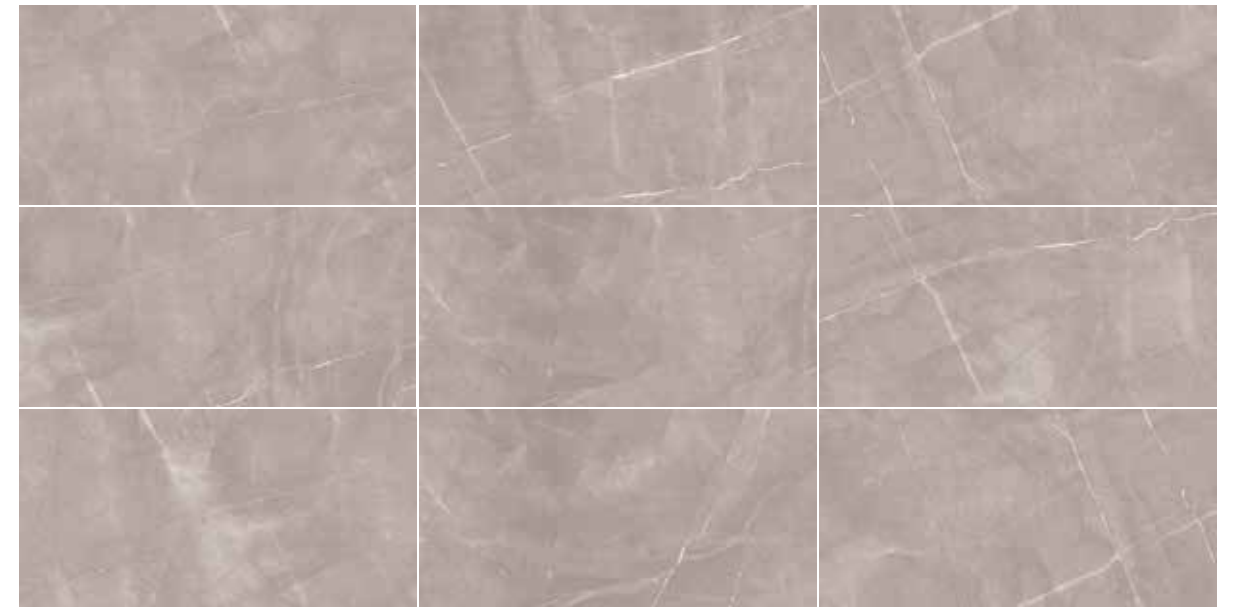

PISO: MARBLE PIETRA BIANCO 60 X 120 CM REC MURO: DARK MARBLE BLACK 60 X 120 CM REC

Marble Pietra

PISO Y MURO | PORCELÁNICO | PULIDO | CLÁSICO

VARIACIÓN GRÁFICA ALTA **V3**

60 x 120 cm rectificado

60 X 120 CM REC PULIDO

BIANCO

60 X 120 CM REC PULIDO

GREY

GREY 59.3 X 119.0 CM REC - MUESTRA DE VARIACIÓN GRÁFICA

Empaque

Piezas Caja m² Caja kg Caja Cajas Palet m² Palet kg Palet

60 X 120 CM REC	2	1.44	32.14	24	34.56	771.36
-----------------	---	------	-------	----	-------	--------