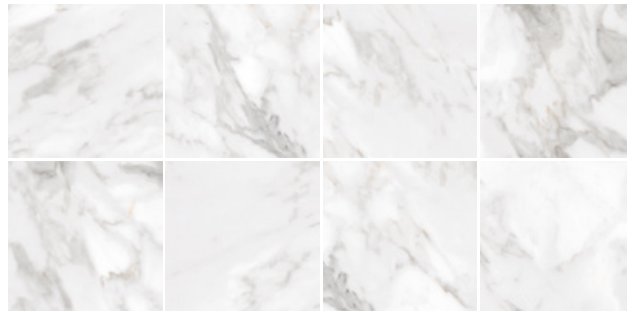

Marmoleado
Clásico
Cerámica

Mármol Atlas

55 x 55 cm

Piso y muro brillante

Piso: **Mármol Atlas blanco 55x55 cm**

Blanco

55x55 cm
Mate

Blanco 55x55 cm / Muestra de variedad gráfica.

ADHESIVOS RECOMENDADOS

Crest Blanco
Crest Cerámico Rápido

CÓDIGOS DE BOQUILLAS SUGERIDOS

Blanco 02 03

PEI

II

Variación gráfica

Empaque y características