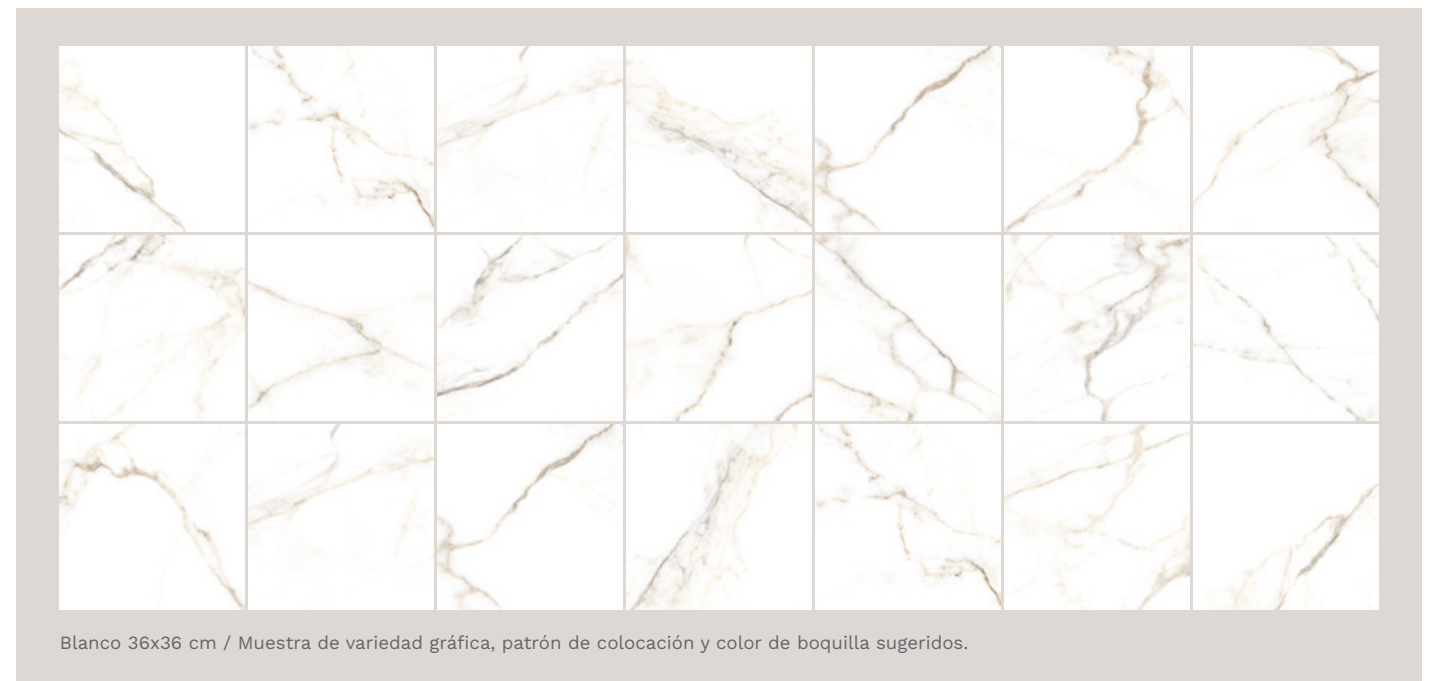

Marmoleado
Cerámica
Clásico

Mármol Aude

36 x 36 cm

nuevo

Piso y muro semibrillante

Blanco

36x36 cm
Semibrillante

Blanco 36x36 cm / Muestra de variedad gráfica, patrón de colocación y color de boquilla sugeridos.

CÓDIGOS DE BOQUILLAS SUGERIDOS

Crest Blanco
Crest Cerámico Rápido

Blanco 02 04

Piso: Mármol Aude blanco 36x36 cm
Muro: Crystal blanco 20x30 cm

PEI
III

Variación gráfica
● ● ● ● ●

Empaque y características

36x36 cm	15	2.01	28.15	81	162.81	2111.65
----------	----	------	-------	----	--------	---------