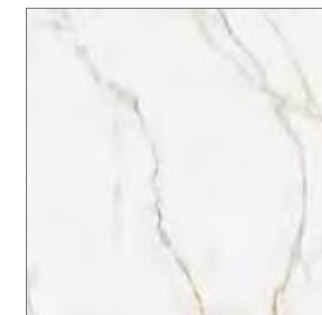

Marmoleado
Cerámica
Clásico

Mármol Bod

55 x 55 cm

nuevo

Piso y muro brillante

Blanco

55x55 cm
Brillante

Blanco 55x55 cm / Muestra de variedad gráfica, patrón de colocación y color de boquilla sugeridos.

CÓDIGOS DE BOQUILLAS SUGERIDOS

Crest Blanco
Crest Cerámico Rápido

Blanco 02 03

Piso: Mármol Bod blanco 55x55 cm
Muro: Mármol Sullan gris 25x40 y Mármol Bod blanco 55x55 cm

PEI
IV

Variación gráfica
● ● ● ●

Empaque y
características