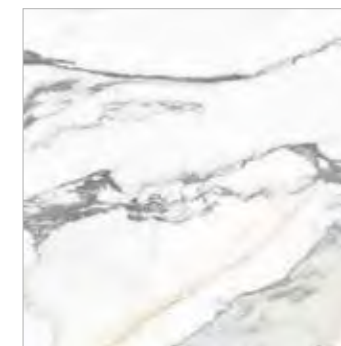

# Mármol Kodi

60 x 60 cm

nuevo

Piso y muro semibrillante

Blanco

60x60 cm  
Semibrillante

Blanco 60x60 cm / Muestra de variedad gráfica, patrón de colocación y color de boquilla sugeridos.

ADHESIVOS RECOMENDADOS