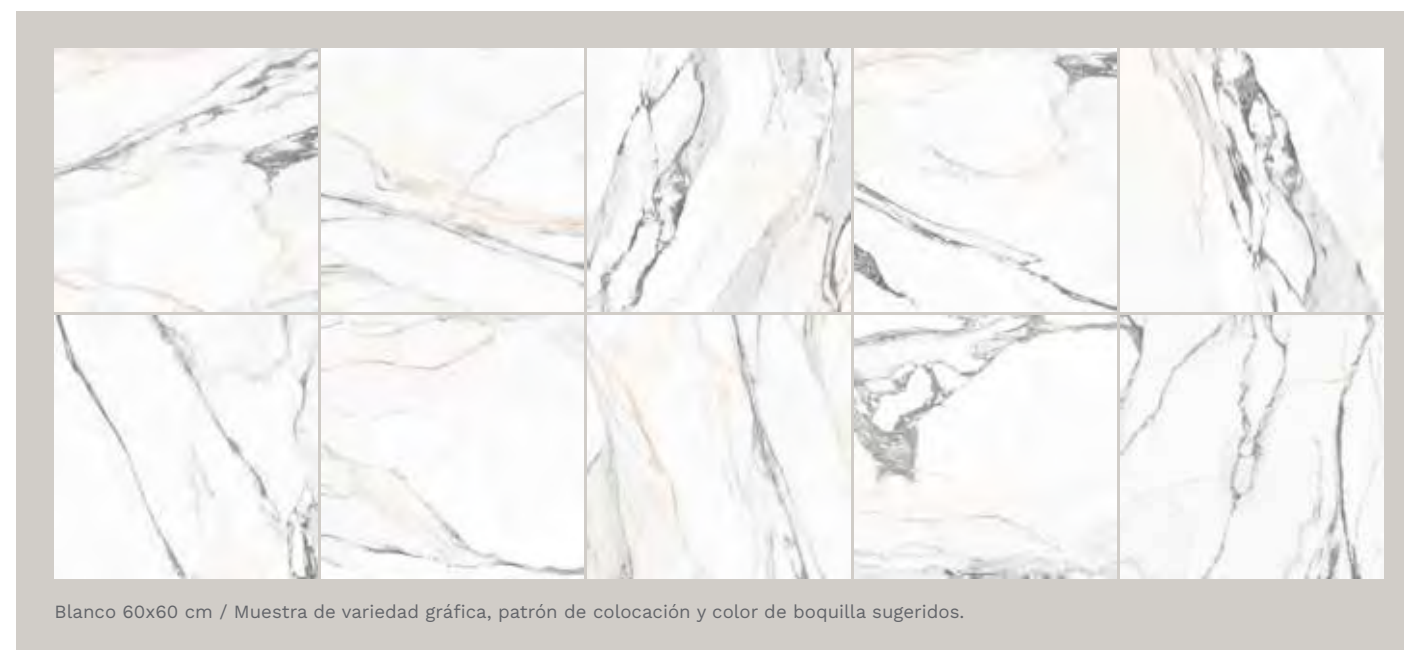

# Mármol Kodi

60 x 60 cm

nuevo

Piso y muro semibrillante

Blanco

60x60 cm  
Semibrillante

Blanco 60x60 cm / Muestra de variedad gráfica, patrón de colocación y color de boquilla sugeridos.

ADHESIVOS RECOMENDADOS