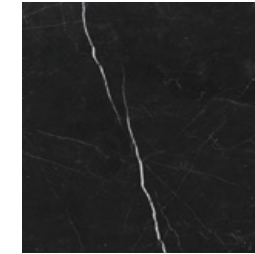

Marmoleado
Cerámica
Clásico

Mármol Radu

44 x 44 cm

nuevo

Negro

44x44 cm
Brillante

Piso y muro brillante

Crest Blanco
Crest Cerámico Rápido

CÓDIGOS DE BOQUILLAS SUGERIDOS

Negro 33 36

Piso: Mármol Radu negro 44x44 cm

PEI

III

Variación gráfica

Empaque y
características

44x44 cm