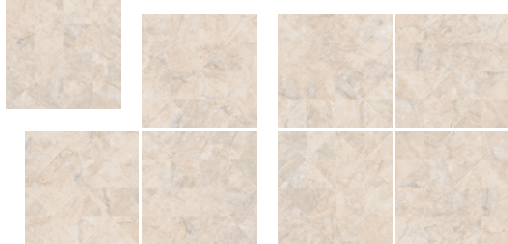

Masave

20 x 20 cm

PISO Y MURO | CERÁMICA | MATE | CONTEMPORÁNEO

VARIACIÓN GRÁFICA EXTREMA **V4**

PISO: MASAVE GRIS 20 X 20 CM MURO: MASAVE GRIS 20 X 20 CM

20 X 20 CM

BEIGE

BEIGE 20 X 20 CM
PATRÓN DE COLOCACIÓN

20 X 20 CM

GRIS

GRIS 20 X 20 CM
PATRÓN DE COLOCACIÓN

Empaque

20 X 20 CM	Piezas Caja	m ² Caja	kg Caja	Cajas Palet	m ² Palet	kg Palet
20 X 20 CM	35	1.50	15.96	80	120	1276.80