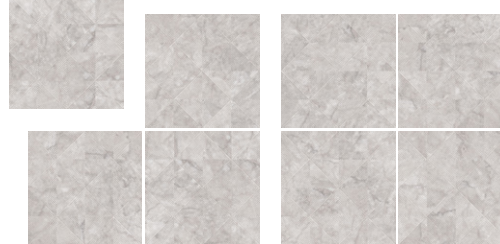

Masave

20 x 20 cm

PISO Y MURO | CERÁMICA | MATE | CONTEMPORÁNEO

VARIACIÓN GRÁFICA EXTREMA **V4**

PISO: MASAVE GRIS 20 X 20 CM MURO: MASAVE GRIS 20 X 20 CM

20 X 20 CM

BEIGE

BEIGE 20 X 20 CM
PATRÓN DE COLOCACIÓN

20 X 20 CM

GRIS

GRIS 20 X 20 CM
PATRÓN DE COLOCACIÓN

Empaque

20 X 20 CM	Piezas Caja	m ² Caja	kg Caja	Cajas Palet	m ² Palet	kg Palet
20 X 20 CM	35	1.50	15.96	80	120	1276.80