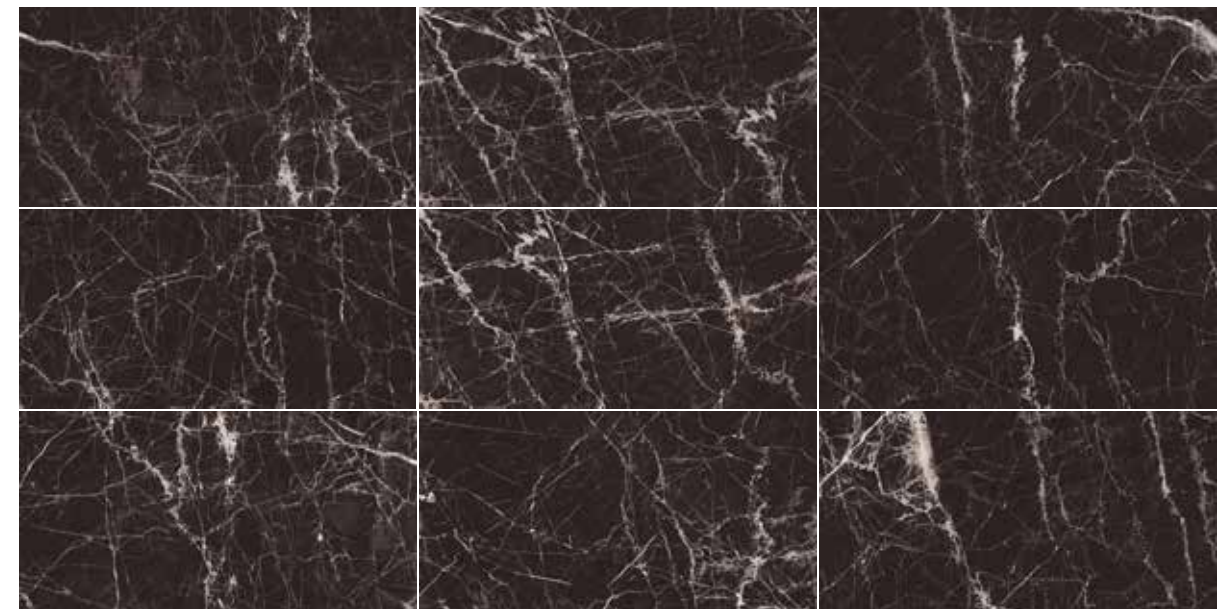

BLACK 60 X 120 CM REC PULIDO - MUESTRA DE VARIACIÓN GRÁFICA

Empaque

Piezas Caja m² Caja kg Caja Cajas Palet m² Palet kg Palet

60 X 120 CM REC	2	1.44	29.70	25	36	742.50

PULIDO