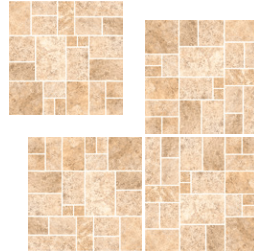

# Mecano

20 x 20 cm

PISO Y MURO | CERÁMICA | MATE | CONTEMPORÁNEO

VARIACIÓN GRÁFICA MEDIA **V2**

PISO: CARRARA CLÁSICO BLANCO 55 X 55 CM  
 MURO: CARRARA CLÁSICO BLANCO 55 X 55 CM Y MECANO BEIGE 20 X 20 CM

20 X 20 CM

**BEIGE**

Empaque

Piezas Caja  
 m<sup>2</sup> Caja  
 kg Caja  
 Cajas Palet  
 m<sup>2</sup> Palet  
 kg Palet

20 X 20 CM	35	1.50	15.96	80	120	1276.80
------------	----	------	-------	----	-----	---------