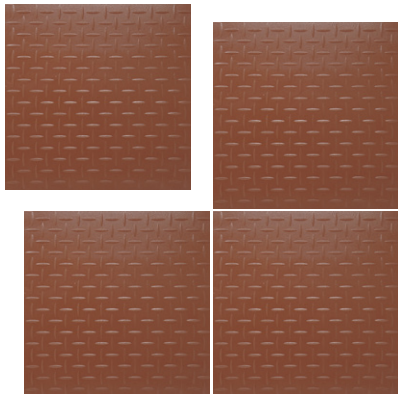

# Mego

PISO Y MURO | CERÁMICA | MATE | MINIMALISTA

VARIACIÓN GRÁFICA BAJA **V1**

33 x 33 cm

PISO: MEGO ROJO 33 X 33 CM

33 X 33 CM

**ROJO**

33 X 33 CM

**GRIS**

Empaque

33 X 33 CM	16	1.76	14.44	81	142.56	1169.64
------------	----	------	-------	----	--------	---------