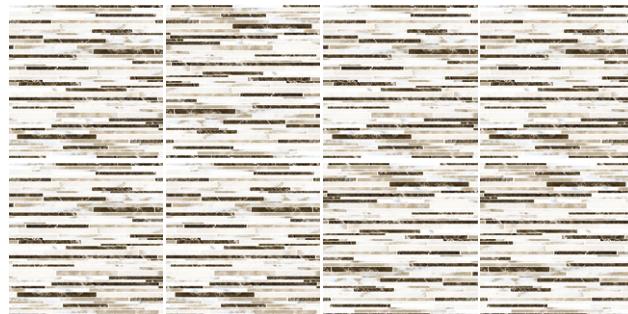

Minimal

55 x 55 cm

PISO Y MURO | CERÁMICA | MATE | CONTEMPORÁNEO

VARIACIÓN GRÁFICA MEDIA **V2**

PISO: LORD BLANCO 60 X 60 CM MURO: MINIMAL MIX 55 X 55 CM Y LORD BLANCO 45 X 90 CM

55 X 55 CM

MIX

MIX 55 X 55 CM - PATRÓN DE COLOCACIÓN