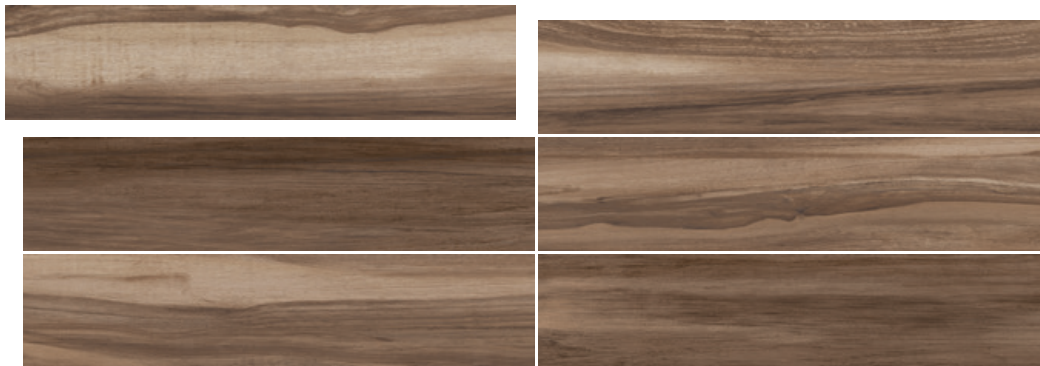

Madera
Cerámica
Contemporáneo

Mix Wood

20 x 90 cm

Piso y muro mate

Piso: Mix Wood nogal 20x90 cm

Nogal

20x90 cm
Mate

ADHESIVOS RECOMENDADOS

Crest Gran Formato
Crest Flexible GF

CÓDIGOS DE BOQUILLAS SUGERIDOS

Nogal 18 24

PEI

I

Variación gráfica

Empaque y características

20x90 cm	10	1.79	34.83	48	85.92	1672.00
----------	----	------	-------	----	-------	---------