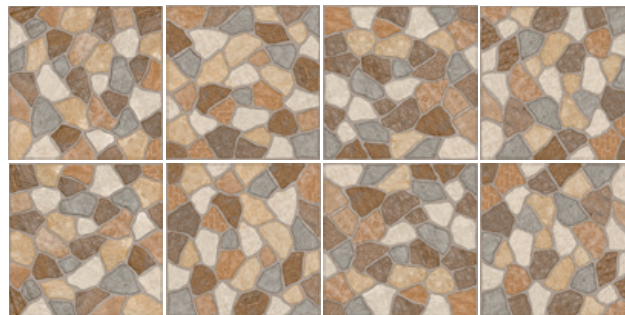

Rústico
Rústico
Cerámica

Mixstone

55 x 55 cm

Piso y muro mate

Piso: Mixstone café 55x55 cm

Café

55x55 cm
Mate

Café 55x55 cm / Muestra de variedad gráfica.

ADHESIVOS RECOMENDADOS

Crest Blanco
Crest Cerámico Rápido

CÓDIGOS DE BOQUILLAS SUGERIDOS

Café 29 31

PEI

Variación gráfica

Empaque y características

55x55 cm	5	1.49	25.55	36	53.64	919.60
----------	---	------	-------	----	-------	--------