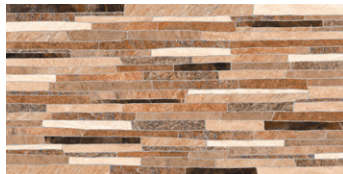

Rústico

Monet

30 x 60 cm

MURO | CERÁMICA | MATE | RÚSTICO

VARIACIÓN GRÁFICA ALTA **V3**

PISO: ROCA AUGUST NEGRO 44.3 X 89.3 CM REC MURO: MONET ROJO 30 X 60 CM

30 X 60 CM

ROJO