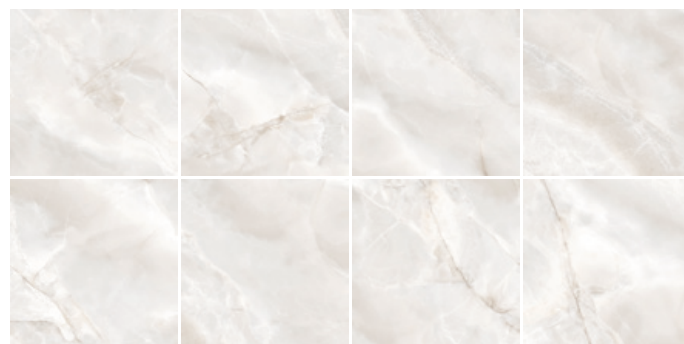

Marmoleado
Clásico
Cerámica

Muga

60 x 60 cm

Piso y muro brillante

Piso: Muga gris 60x60 cm / Muro: Muga gris 60x60 cm

Gris

60x60 cm
Brillante

Beige 60x60 cm / Muestra de variedad gráfica.

ADHESIVOS RECOMENDADOS

Crest Gran Formato
Crest Flexible GF

CÓDIGOS DE BOQUILLAS SUGERIDOS

Gris 03 29

PEI

III

Variación gráfica

Empaque y características