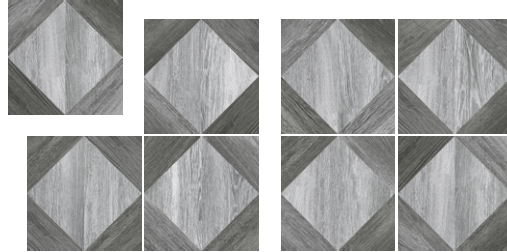

GRIS

GRIS 20 X 20 CM
PATRÓN DE COLOCACIÓN

Empaque

20 X 20 CM	Piezas Caja	m² Caja	kg Caja	Cajas Palet	m² Palet	kg Palet
20 X 20 CM	35	1.50	15.96	80	120	1276.80