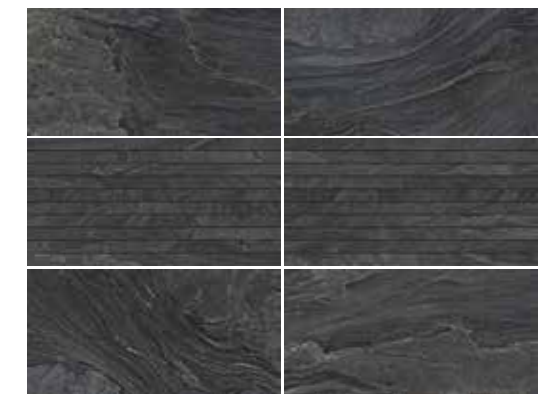

BLACK 45 X 90 CM Y BLACK DECO 45 X 90 CM
MUESTRA DE VARIACIÓN GRÁFICA

Empaque

45 X 90 CM	Piezas Caja	m² Caja	kg Caja	Cajas Palet	m² Palet	kg Palet
	4	1.62	34.49	24	38.88	827.68