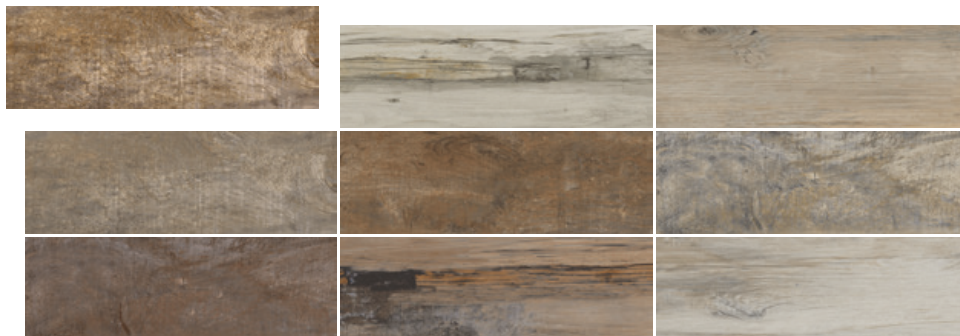

Mix caoba

18x55 cm
Mate

ADHESIVOS RECOMENDADOS

Crest Blanco
Crest Cerámico Rápido

CÓDIGOS DE BOQUILLAS SUGERIDOS

Mix caoba

31

18

PEI

I

Variación gráfica

Empaque y características

18x55 cm

Piezas
Caja

17

m²
Caja

1.69

kg
Caja

31.28

Cajas
Palet

40

m²
Palet

67.60

kg
Palet

1251.28