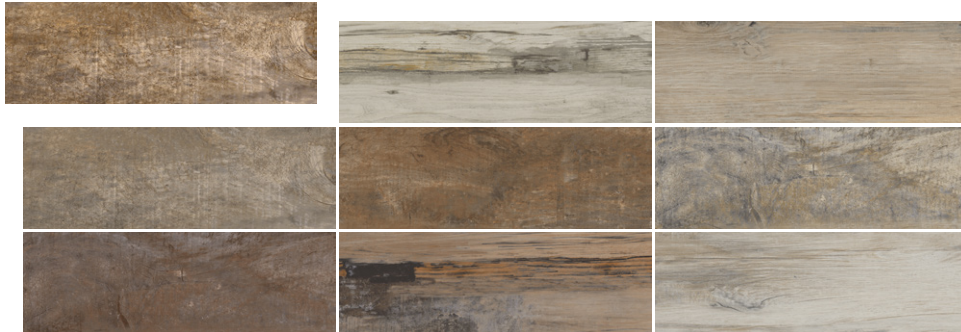

Norwegian

PISO Y MURO | CERÁMICA | MATE | RÚSTICO

VARIACIÓN GRÁFICA ALTA **V3**

18 x 55 cm

PISO: NORWEGIAN MIX CAOBA 18 X 55 CM MURO: NORWEGIAN MIX CAOBA 18 X 55 CM

18 X 55 CM

MIX CAOBA

Empaque