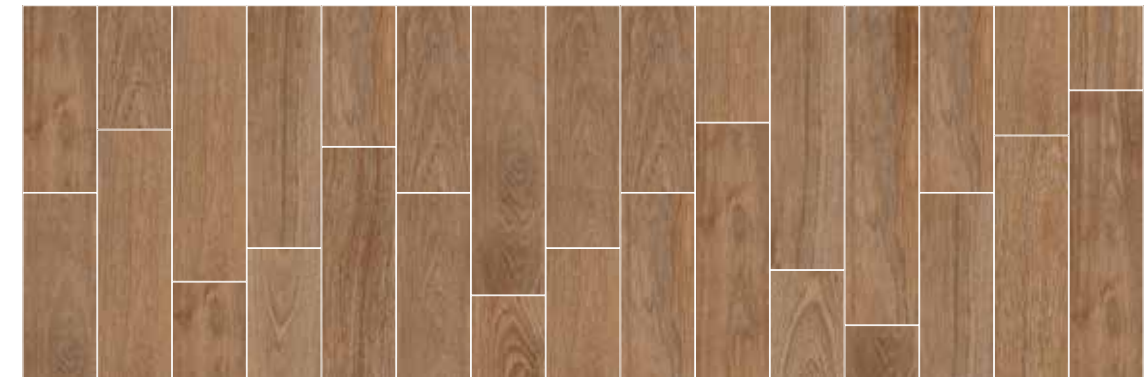

PISO: NOVAWOOD NATURA 20 X 120 CM

Novawood

PISO Y MURO | CERÁMICA | MATE | RÚSTICO

VARIACIÓN GRÁFICA MEDIA **V2**

20 x 120 cm

20 X 120 CM

NATURA

20 X 120 CM

GREY

NATURA 20 X 120 - PATRÓN DE COLOCACIÓN Y VARIACIÓN GRÁFICA

GREY 20 X 120 CM - PATRÓN DE COLOCACIÓN Y VARIACIÓN GRÁFICA

Empaque

20 X 120 CM	6	1.44	22.57	54	77.76	1218.78
-------------	---	------	-------	----	-------	---------