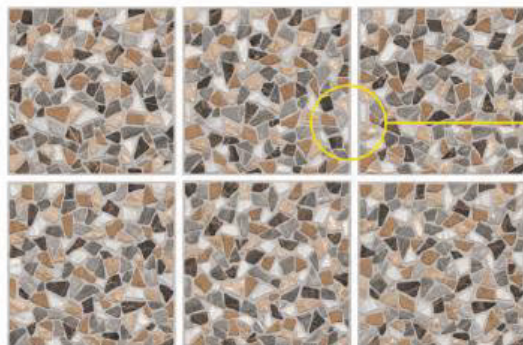

## OLMOS

ESTILO

**RÚSTICO**  
PRIMARIO

MIX GRIS

CUERPO  
Cerámico

FORMATO  
55x55 cm

ACABADO  
Mate

DISEÑO  
Piedra  
Geométrica

APLICACIÓN  
Piso/  
Muro

VARIACIÓN GRÁFICA

Ancho de boquilla recomendada:  
**4 mm.**

Colores de boquilla sugerido:

**PLATA**

Utilizar boquilla CON ARENA

- El color del producto real puede presentar variación al color de la fotografía.
- Asegúrate que el adhesivo sea el correcto para el área deseada.