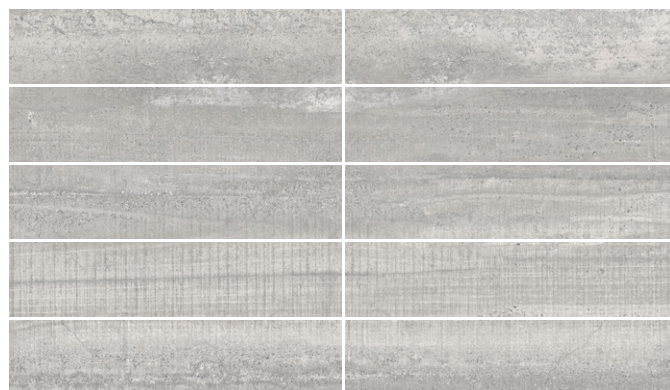

Overland

20 x 90 cm

PISO Y MURO | CERÁMICA | MATE | MINIMALISTA

VARIACIÓN GRÁFICA MEDIA **V2**

PISO: OVERLAND 20 X 90 CM MURO: OVERLAND GRIS 20 X 90 CM

20 X 90 CM

GRIS

GRIS 20 X 90 CM - MUESTRA DE VARIACIÓN GRÁFICA