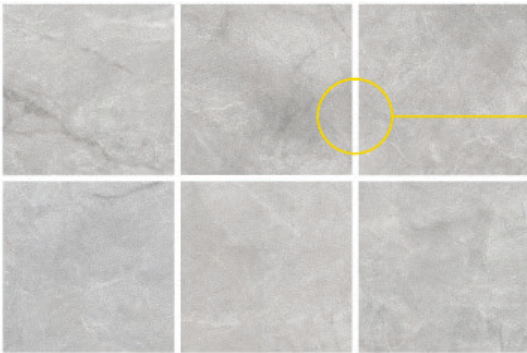

SKU #218303

Piedra contemporánea con una textura mate inigualable y resistente para cualquier área.

PISO

PALMA

ESTILO

RÚSTICO
PRIMARIO

GRIS

CUERPO
Cerámico

VARIACIÓN GRÁFICA

Ancho de boquilla recomendada:
4 mm.

Colores de boquilla sugerido:

PLATA ●
BLANCO ●

Utilizar boquilla CON ARENA

FORMATO

44 x 44 cm

ACABADO
Mate

DISEÑO
Rústico

APLICACIÓN
Piso / Muro

- El color del producto real puede presentar variación al color de la fotografía.
- Asegúrate que el adhesivo sea el correcto para el área deseada.

CARACTERÍSTICAS TÉCNICAS

VARIACIÓN DE TONOS

BAJO

MEDIO

ALTO

EXTREMO

ÁREAS DE USO

VENTAJAS

- Versatilidad en piso y muro
- Fácil de limpiar y bajo mantenimiento
- Ideal para interior, exterior y zonas húmedas