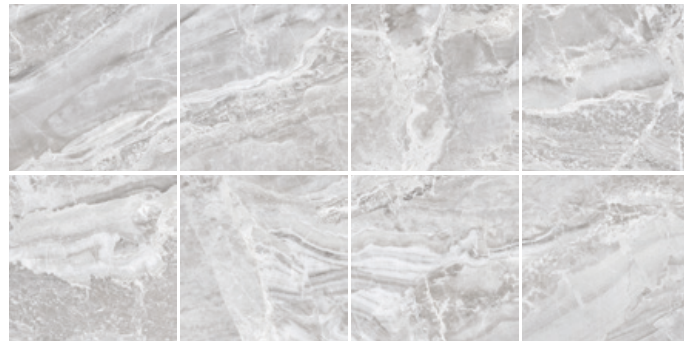

Marmoleado
Clásico
Cerámica

Phantom

60 x 60 cm

Piso y muro mate

Piso: **Phantom gris 60x60 cm** / Muro: **Phantom gris 60x60 cm**

Gris

60x60 cm
Mate

Gris 60x60 cm / Muestra de variedad gráfica.

ADHESIVOS RECOMENDADOS

Crest Gran Formato
Crest Flexible GF

CÓDIGOS DE BOQUILLAS SUGERIDOS

Gris 29 27

PEI

IV

Variación gráfica

Empaque y características