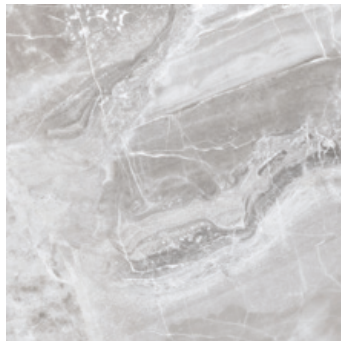

Marmoleado
Clásico
Cerámica

Phantom

60 x 60 cm

Piso y muro mate

Piso: **Phantom gris 60x60 cm** / Muro: **Phantom gris 60x60 cm**

Gris

60x60 cm
Mate

Gris 60x60 cm / Muestra de variedad gráfica.

ADHESIVOS RECOMENDADOS

Crest Gran Formato
Crest Flexible GF

CÓDIGOS DE BOQUILLAS SUGERIDOS

Gris 29 27

PEI

IV

Variación gráfica

Empaque y características