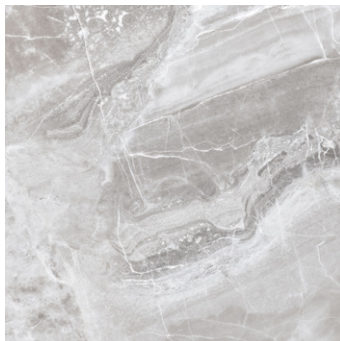

Marmoleado

Phantom

60 x 60 cm

PISO Y MURO | CERÁMICA | MATE | CLÁSICO

VARIACIÓN GRÁFICA EXTREMA **V4**

PISO: PHANTOM GRIS 60 X 60 CM MURO: PHANTOM GRIS 60 X 60 CM

60 X 60 CM

GRIS