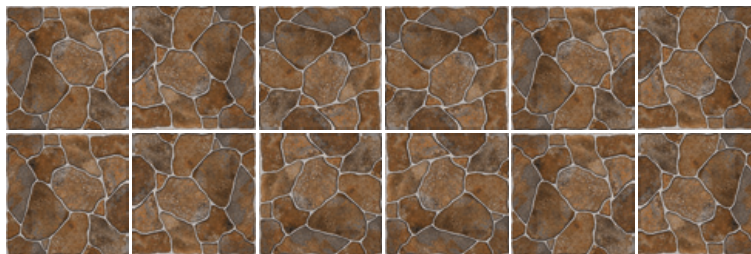

Rústico
Rústico
Cerámica

Piedra Fulton

44 x 44 cm

Piso y muro mate

Piso: Piedra Fulton Mix Café 44x44 cm

Mix Café

44x44 cm
Mate

Mix Café 44x44 cm / Muestra de variedad gráfica.

ADHESIVOS RECOMENDADOS

Crest Blanco
Crest Cerámico Rápido

CÓDIGOS DE BOQUILLAS SUGERIDOS

Mix Café 29 28

PEI

IV

Variación gráfica

Empaque y características