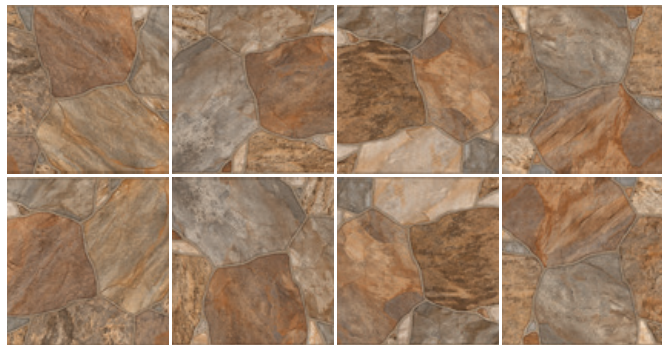

Rústico
Rústico
Cerámica

Piedra Molina

60 x 60 cm

Piso y muro granillado

Piso: Piedra Molina café 60x60 cm

Café

60x60 cm
Granillado

Café 60x60 cm / Muestra de variedad gráfica.

ADHESIVOS RECOMENDADOS

Crest Gran Formato
Crest Flexible GF

CÓDIGOS DE BOQUILLAS SUGERIDOS

Café 15 17

PEI

I

Variación gráfica

Empaque y características