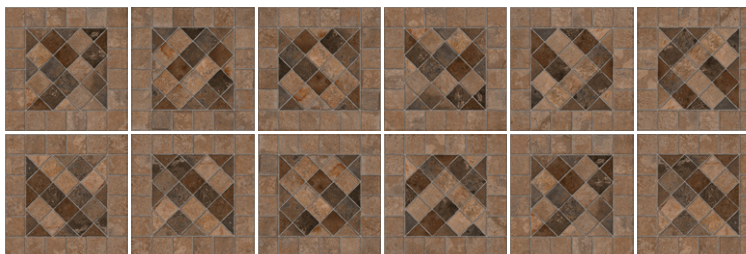

Piedra Asís

44 x 44 cm

PISO Y MURO | CERÁMICA | MATE | RÚSTICO

VARIACIÓN GRÁFICA MEDIA **V2**

PISO: PIEDRA ASÍS TERRACOTA 44 X 44 CM MURO: BARKWOOD NOGAL 44 X 44 CM

44 X 44 CM

TERRACOTA

TERRACOTA 44 X 44 CM - MUESTRA DE VARIACIÓN GRÁFICA