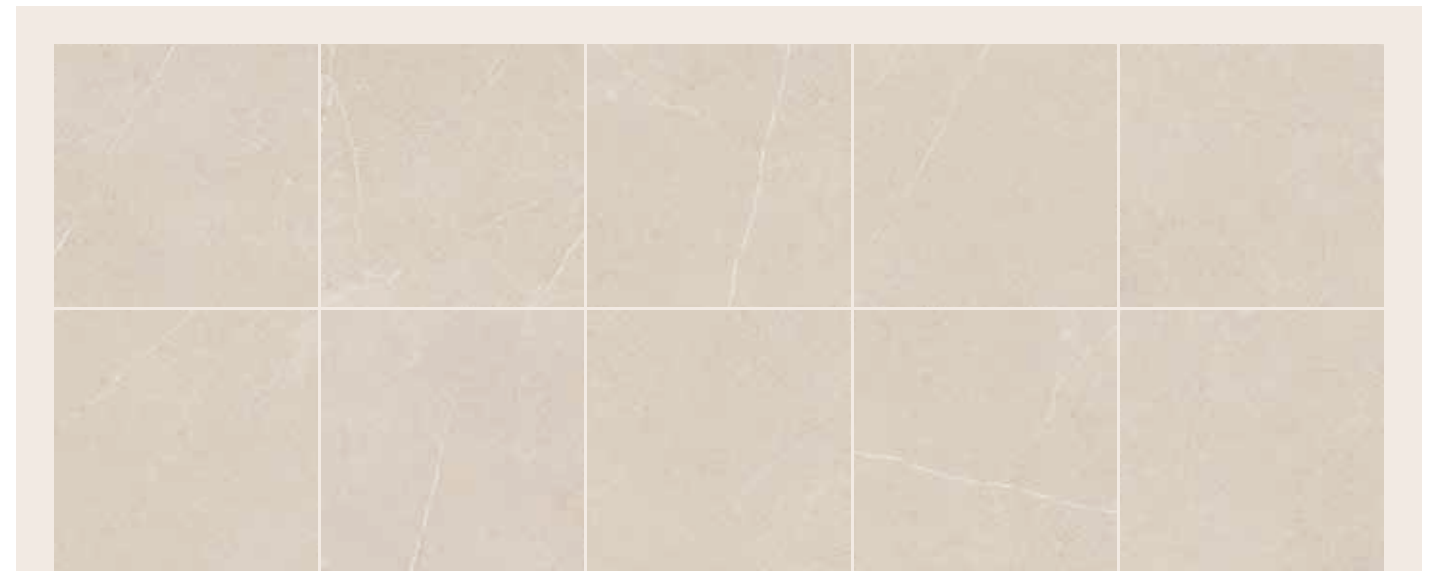

 **Rústico**
Rústico
Cerámica

Piedra Cortez

60 x 60 cm
44 x 44 cm

Piso y muro granillado

Ivory

60x60 cm
Granillado

44x44 cm
Granillado

Platinum

60x60 cm
Granillado

Black

60x60 cm
Granillado

44x44 cm
Granillado

Ivory 60x60 cm / Muestra de variedad gráfica, patrón de colocación y color de boquilla sugeridos.

Piso: **Piedra Cortez platinum 60x60 cm**