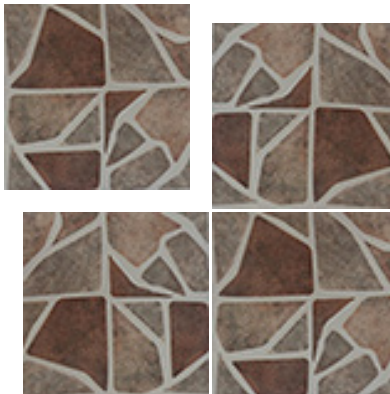

Pasadena

PISO Y MURO | CERÁMICA | MATE | RÚSTICO

VARIACIÓN GRÁFICA MEDIA **V2**

33 x 33 cm

33 X 33 CM

CAFÉ

Empaque

33 X 33 CM	16	1.76	14.44	81	142.56	1169.64
------------	----	------	-------	----	--------	---------

Piedra Cova

PISO Y MURO | CERÁMICA | MATE | RÚSTICO

VARIACIÓN GRÁFICA ALTA **V3**

44 x 44 cm

44 X 44 CM

ROJO

ROJO 44 X 44 CM
PATRÓN DE COLOCACIÓN

44 X 44 CM

GRIS

ROJO 44 X 44 CM
PATRÓN DE COLOCACIÓN

Empaque

44 X 44 CM	10	1.92	15.18	64	122.88	971.52
------------	----	------	-------	----	--------	--------