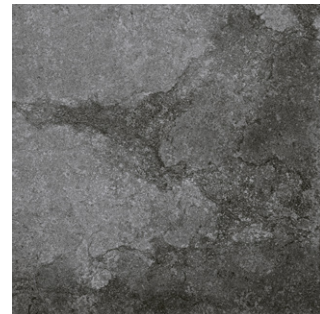

GRAFITO

Empaque

55 X 55 CM	5	1.49	17.98	36	53.64	647.14