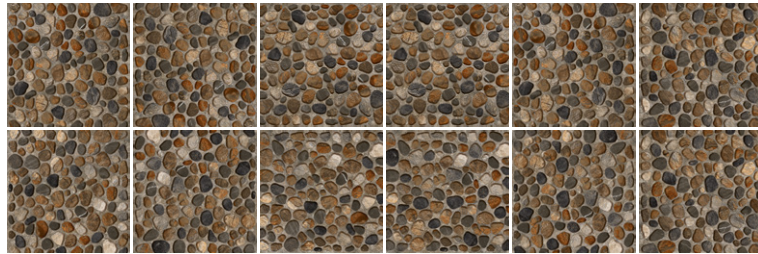

Rústico

Pietre

44 x 44 cm

PISO Y MURO | CERÁMICA | MATE | RÚSTICO

VARIACIÓN GRÁFICA ALTA **V3**

PISO: PIETRE MIX 44 X 44 CM

44 X 44 CM

MIX

MIX 44 X 44 CM - MUESTRA DE VARIACIÓN GRÁFICA

Empaque

| 44 X 44 CM | 10 | 1.92 | 14.07 | 64 | 122.88 | 900.48 |
|------------|----|------|-------|----|--------|--------|
|------------|----|------|-------|----|--------|--------|