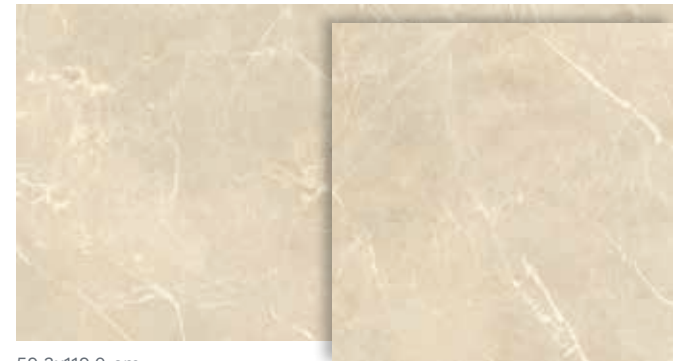

Marmoleado
Clásico
Cerámica

Pulpis Lareina

59.3 x 119.0 cm (R)
60 x 60 cm

Piso y muro brillante

Beige

59.3x119.0 cm
Brillante
Rectificado

60x60 cm
Brillante

Brown

59.3x119.0 cm
Brillante
Rectificado

60x60 cm
Brillante

Brown 59.3x119.0 cm / Muestra de variedad gráfica, patrón de colocación y color de boquilla sugeridos.

Piso: Pulpis Lareina brown 59.3x119.0 cm
Muro: Pulpis Lareina beige 60x60 cm