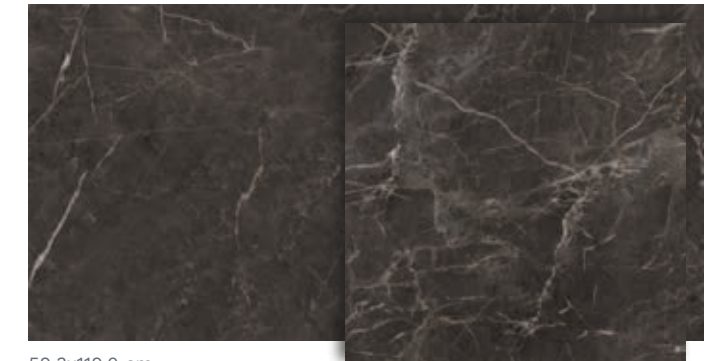

Marmoleado
Clásico
Cerámica

Pulpis Lareina

59.3 x 119.0 cm (R)
60 x 60 cm

Piso y muro brillante

Beige

59.3x119.0 cm
Brillante
Rectificado

60x60 cm
Brillante

Brown

59.3x119.0 cm
Brillante
Rectificado

60x60 cm
Brillante

Brown 59.3x119.0 cm / Muestra de variedad gráfica, patrón de colocación y color de boquilla sugeridos.

Piso: Pulpis Lareina brown 59.3x119.0 cm
Muro: Pulpis Lareina beige 60x60 cm