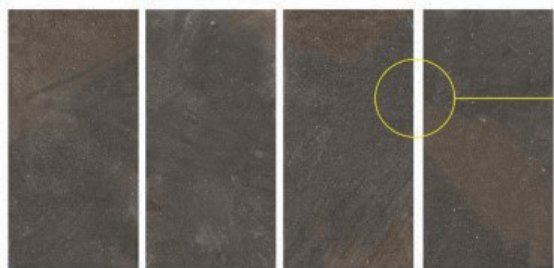

Recinto Stone

LAMOS.A

Gran Formato

SKU # 168598

ESTILO

RÚSTICO
PRIMARIO

NEGRO

VARIACIÓN GRÁFICA

Ancho de boquilla
recomendada:

2 mm.

Colores de boquilla sugerido:

NEGRO

Utilizar boquilla SIN ARENA

- El color del producto real puede presentar variación al color de la fotografía.
- Asegúrate que el adhesivo sea el correcto para el área deseada.

Inspirada en las piedras basálticas, aporta un acogedor estilo rústico y natural. Su versatilidad permite crear espacios únicos en los interiores o exteriores del hogar.

CUERPO
PORCELÁNICO

FORMATO
59.3X119 CM
RECTIFICADO

ACABADO
MATE

DISEÑO
RÚSTICO

APLICACIÓN

PISO

MURO

ÁREAS DE USO

VARIACIÓN DE TONO

BAJO