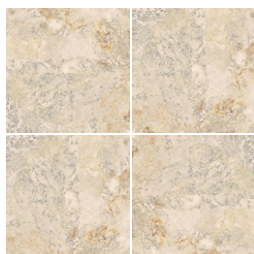

Reiner

PISO Y MURO | CERÁMICA | MATE | CLÁSICO

VARIACIÓN GRÁFICA MEDIA **V2**

44 x 44 cm

44 X 44 CM

BEIGE

BEIGE 44 X 44 CM
PATRÓN DE COLOCACIÓN

44 X 44 CM